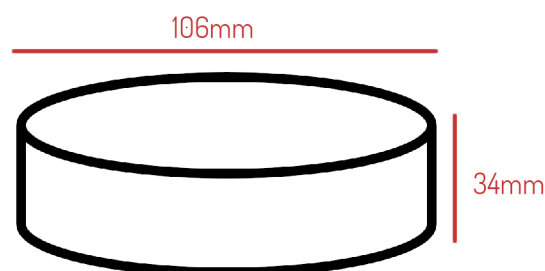

MALETÍN DE BALIZAS

MALETÍN DE 6 BALIZAS DE SEÑALIZACIÓN RECARGABLES

- Diseño muy resistente a impactos y aplastamientos
- Cada baliza está compuesta por 16 Luces led con visión 360°
- Visibilidad a más de 1000 metros
- 9 funciones o efectos de luz seleccionables por pulsador
- Batería interna de 3,7V y 900mAh
- Recargables con cargador para toma de mechero o enchufre convencional
- Sistema de adherencia magnética
- El tamaño de cada baliza 106*34mm

DIMENSIONES

ESPECIFICACIONES

Alimentación	Batería	Leds	Normativa	Dimensiones	Tipo de Montaje	Tª de trabajo
12Vdc/220Vac	3,7V	16	ECE y RoHS	106*34mm	Base magnética	-40°C~+60°C

COLORES

- ÁMBAR
- AZUL

CONEXIONADO