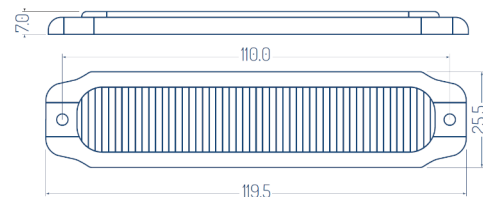

## FOCO PERIMETRAL DE ILUMINACIÓN PRIORITARIA Y CRUCERO

- Diseño extraplano de solo 7mm hace que su utilización sea muy polivalente.
- Montaje sencillo a través del adhesivo o los tornillos incluidos.
- Iluminación se compone de 6 Leds de gran intensidad lumínica y fiabilidad.
- Sistema de iluminación multicolor, lo que posibilita la elección del color.
- Función de prioritario, función de crucero y función de sincronización.
- Certificaciones (IP) contra entrada de agua y polvo.

## DIMENSIONES