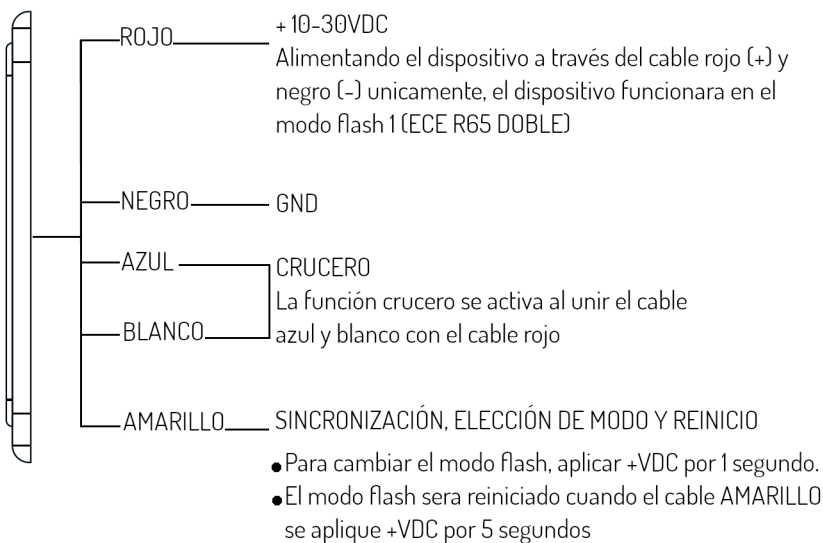

CONEXIONADO UNICOLOR