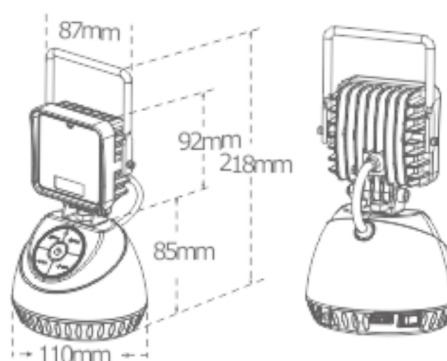

WL89-4

FOCO DE TRABAJO PORTÁTIL

- Diseño compacto y ligero de gran potencia lumínica
- Varias intensidades lumínicas y varios patrones de parpadeo
- Larga autonomía con led indicador de batería
- Función de powerbank
- Disponible en varios colores de iluminación
- Base magnética
- Función de reset

DIMENSIONES

ESPECIFICACIONES

Consumo	Voltaje	Leds	Duración batería	Vida útil	Tiempo de Carga	T ^a de trabajo
12W	12V DC	3W*4pcs	4h@100%	30.000h	5h	-40°C~+60°C

COLORES

- BLANCO
- BLANCO/ÁMBAR

FUNCIONAMIENTO