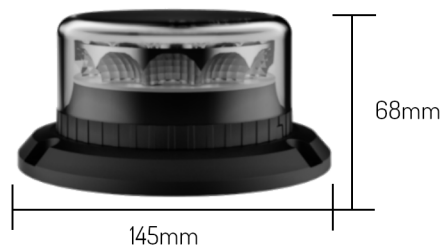

C12-E

FOCO DE SEÑALIZACIÓN OMNIDIRECCIONAL LED

- Foco de señalización omnidireccional led económico y de gran calidad
- Diseño de calidad, apto para soporte de mástil, atornillado o magnético
- Potente imán capaz de soportar altas velocidades
- Varios patrones de flash configurables por el usuario
- Certificación (IP) contra entrada de agua y polvo

DIMENSIONES

ESPECIFICACIONES

Consumo	Voltaje	Amperaje/Voltaje	Nº leds	Montaje	Normativa	Grado IP
18W	10-33V	1,5A @ 12V	12	Magnético/Fijo	ECE R65, R10	IP68

COLORES

- AZUL
- ÁMBAR

CONEXIONADO

C12-E

ROJO: vcc (+) 10-33v

NEGRO: Gnd

AMARILLO: Sincronización, cambio de patrón de flash y retet

ENCHUFE MECHERO

- 1-INTERRUPTOR ON/OFF
- 2-CAMBIO DE PATRÓN DE PARPADEO